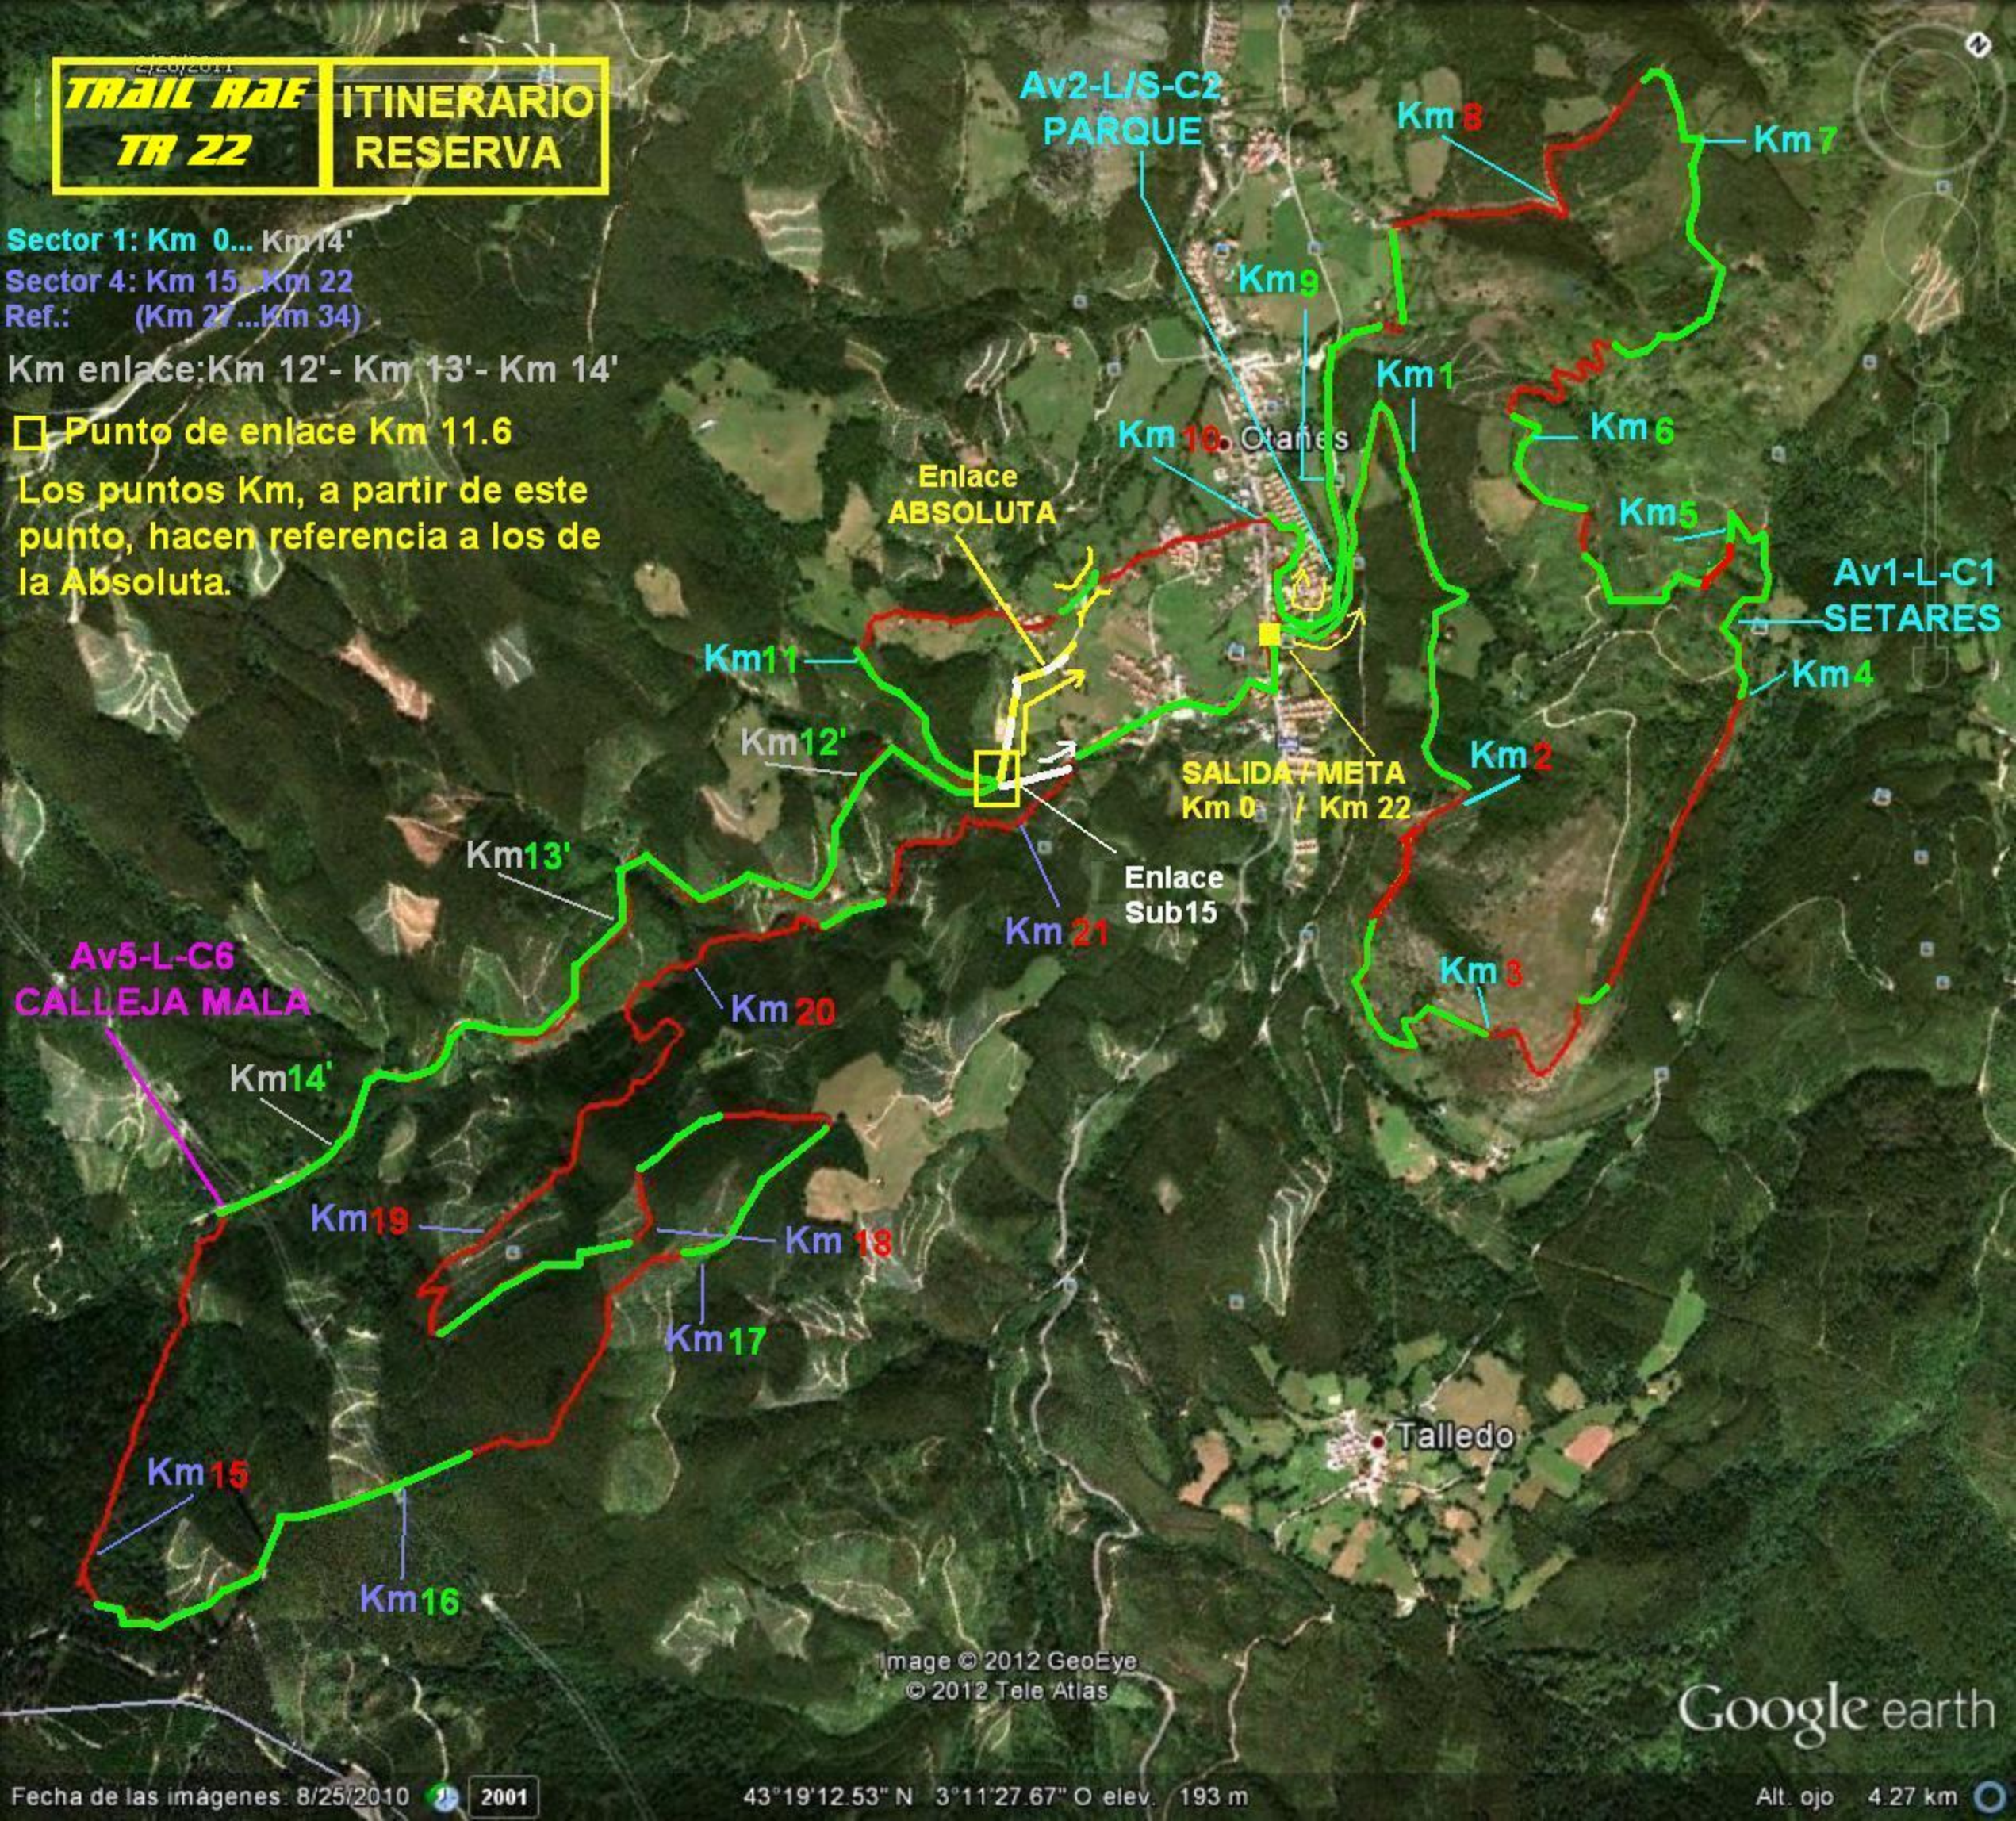

2/26/2011

TRAIL RAE	ITINERARIO
TR 22	RESERVA

Sector 1: Km 0... Km 14'
 Sector 4: Km 15... Km 22
 Ref.: (Km 27...Km 34)
 Km enlace: Km 12' - Km 13' - Km 14'

□ Punto de enlace Km 11.6
 Los puntos Km, a partir de este punto, hacen referencia a los de la Absoluta.

Image © 2012 GeoEye
 © 2012 Tele Atlas

Google earth